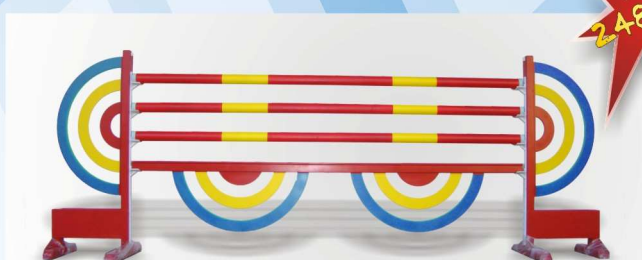

2480zł

KOMPLET OGRÓD 1
2 STOJAKI, 1 PŁOTEK, 5 BELEK

2480zł

KOMPLET OGRÓD 2
2 STOJAKI, 1 PŁOTEK, 5 BELEK

2280zł

KOMPLET ORNAMENT 1
2 STOJAKI, 1 PŁOTEK, 5 BELEK

2480zł

KOMPLET ORNAMENT 2
2 STOJAKI, 1 PŁOTEK, 5 BELEK

2480zł

KOMPLET LOLLIPOP 1
2 STOJAKI, 1 PŁOTEK, 5 BELEK

2480zł

KOMPLET LOLLIPOP 2
2 STOJAKI, 2 ZABUDOWY, 5 BELEK

2480zł

KOMPLET ORIENT
2 STOJAKI, 1 PŁOTEK, 5 BELEK

2480zł

KOMPLET PNĄCZE
2 STOJAKI, 1 PŁOTEK, 5 BELEK