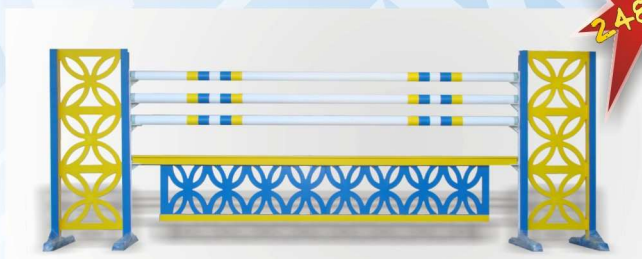

2480zł

KOMPLET OGRÓD 1
2 STOJAKI, 1 PŁOTEK, 5 BELEK

2480zł

KOMPLET OGRÓD 2
2 STOJAKI, 1 PŁOTEK, 5 BELEK

2280zł

KOMPLET ORNAMENT 1
2 STOJAKI, 1 PŁOTEK, 5 BELEK

2480zł

KOMPLET ORNAMENT 2
2 STOJAKI, 1 PŁOTEK, 5 BELEK

2480zł

KOMPLET LOLLIPOP 1
2 STOJAKI, 1 PŁOTEK, 5 BELEK

2480zł

KOMPLET LOLLIPOP 2
2 STOJAKI, 2 ZABUDOWY, 5 BELEK

2480zł

KOMPLET ORIENT
2 STOJAKI, 1 PŁOTEK, 5 BELEK

2480zł

KOMPLET PNĄCZE
2 STOJAKI, 1 PŁOTEK, 5 BELEK