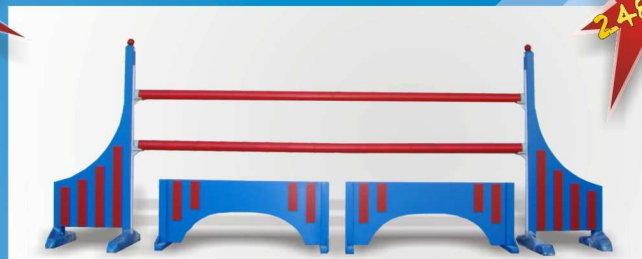

2480zł

2480zł

KOMPLET KONIK
2 STOJAKI, 1 PŁOTEK, 5 BELEK

KOMPLET MŁYN
2 STOJAKI, 2 ZABUDOWY, 5 BELEK

2280zł

KOMPLET NIEBIESKO-CZERWONY 1
2 STOJAKI, 2 PLANKI, 5 BELEK

2480zł

KOMPLET NIEBIESKO-CZERWONY 2
2 STOJAKI, 2 ZABUDOWY, 5 BELEK

2480zł

KOMPLET OGRÓD 1
2 STOJAKI, 1 PŁOTEK, 5 BELEK

2480zł

KOMPLET OGRÓD 2
2 STOJAKI, 1 PŁOTEK, 5 BELEK

2280zł

KOMPLET ORNAMENT 1
2 STOJAKI, 1 PŁOTEK, 5 BELEK

2480zł

KOMPLET ORNAMENT 2
2 STOJAKI, 1 PŁOTEK, 5 BELEK