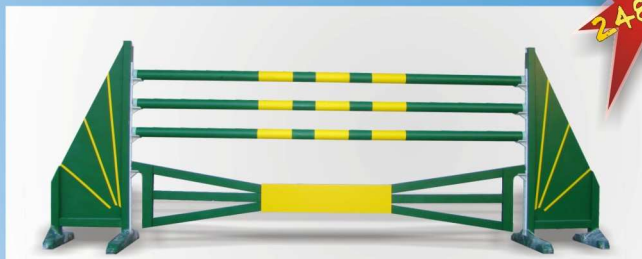

2480zł

2480zł

KOMPLET KOŁA 1
2 STOJAKI, 1 PŁOTEK, 5 BELEK

KOMPLET KOŁA 2
2 STOJAKI, 2 ZABUDOWY, 5 BELEK

2480zł

2480zł

KOMPLET EURO
2 STOJAKI, 1 PŁOTEK, 5 BELEK

KOMPLET STEREO
2 STOJAKI, 1 PŁOTEK, 5 BELEK

2480zł

2480zł

KOMPLET KONIK
2 STOJAKI, 1 PŁOTEK, 5 BELEK

KOMPLET MŁYN
2 STOJAKI, 2 ZABUDOWY, 5 BELEK

2280zł

KOMPLET NIEBIESKO-CZERWONY 1
2 STOJAKI, 2 PLANKI, 5 BELEK

2480zł

KOMPLET NIEBIESKO-CZERWONY 2
2 STOJAKI, 2 ZABUDOWY, 5 BELEK

2480zł

KOMPLET OGRÓD 1
2 STOJAKI, 1 PŁOTEK, 5 BELEK

2480zł

KOMPLET OGRÓD 2
2 STOJAKI, 1 PŁOTEK, 5 BELEK

2280zł

KOMPLET ORNAMENT 1
2 STOJAKI, 1 PŁOTEK, 5 BELEK

2480zł

KOMPLET ORNAMENT 2
2 STOJAKI, 1 PŁOTEK, 5 BELEK

2480zł

KOMPLET LOLLIPOP 1
2 STOJAKI, 1 PŁOTEK, 5 BELEK

2480zł

KOMPLET LOLLIPOP 2
2 STOJAKI, 2 ZABUDOWY, 5 BELEK

2480zł

KOMPLET ORIENT
2 STOJAKI, 1 PŁOTEK, 5 BELEK

2480zł

KOMPLET PNĄCZE
2 STOJAKI, 1 PŁOTEK, 5 BELEK